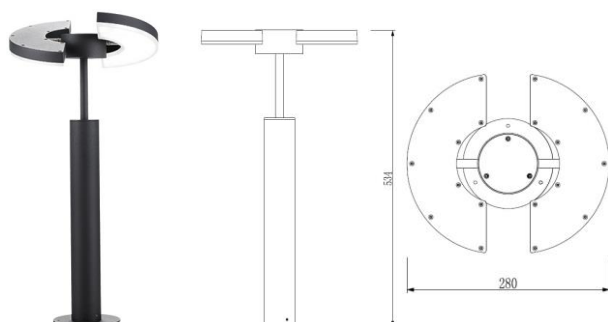

арт. № LOG1227/ арт. № LOG1242

Технически параметри

- **Цвят:** графит
- **Корпус:** алуминиева отливка
- **Дифузер:** поликарбонат
- **Мощност:** 2 x 6 W
- **Захранващо напрежение:** 220 -240 V/ 50-60 Hz
- **Светлинен поток:** 2 x 450 lm
- **Цветна температура:** 2700 K/ 4200 K
- **Ъгъл на светене:** 120 °
- **Живот:** 50 000 часа
- **Брой цикли на комутация:** 30 000
- **Степен на защита:** IP65
- **Размери:** 534/280 mm
- **Гаранция:** 2 години

арт. № LOF627P/ арт. № LOF642P

Технически параметри

- **Цвят:** графит
- **Корпус:** алуминиева отливка
- **Дифузер:** поликарбонат
- **Мощност:** 6 W
- **Захранващо напрежение:** 220 -240 V/ 50-60 Hz
- **Светлинен поток:** 450 lm
- **Цветна температура:** 2700 K/ 4200 K
- **Ъгъл на светене:** 120 °
- **Живот:** 50 000 часа
- **Брой цикли на комутация:** 30 000
- **Степен на защита:** IP65
- **Размери:** 248/70/233 mm
- **Гаранция:** 2 години

арт. № LOF627R / арт. № LOF642R

Технически параметри

- **Цвят:** графит
- **Корпус:** алуминиева отливка
- **Дифузер:** поликарбонат
- **Мощност:** 6 W
- **Захранващо напрежение:** 220 -240 V/ 50-60 Hz
- **Светлинен поток:** 450 lm
- **Цветна температура:** 2700 K/ 4200 K
- **Ъгъл на светене:** 120 °
- **Живот:** 50 000 часа
- **Брой цикли на комутация:** 30 000
- **Степен на защита:** IP65
- **Размери:** 179/162.5/149 mm
- **Гаранция:** 2 години

арт. № LOF1227S/ арт. № LOF1242S

Технически параметри

- **Цвят:** графит
- **Корпус:** алуминиева отливка
- **Дифузер:** поликарбонат
- **Мощност:** 2 x 6 W
- **Захранващо напрежение:** 220 -240 V/ 50-60 Hz
- **Светлинен поток:** 2 x 450 lm
- **Цветна температура:** 2700 K/ 4200 K
- **Ъгъл на светене:** 120 °
- **Живот:** 50 000 часа
- **Брой цикли на комутация:** 30 000
- **Степен на защита:** IP65
- **Размери:** 112/138/80 mm
- **Гаранция:** 2 години