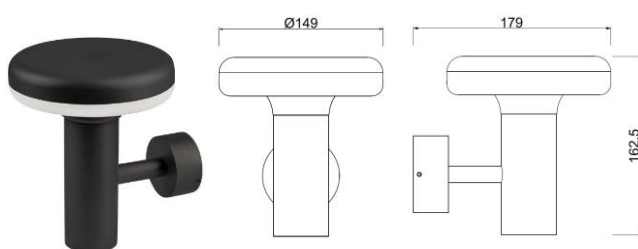

арт. № LOG1227/ арт. № LOG1242

Технически параметри

- **Цвят:** графит
- **Корпус:** алуминиева отливка
- **Дифузер:** поликарбонат
- **Мощност:** 2 x 6 W
- **Захранващо напрежение:** 220 -240 V/ 50-60 Hz
- **Светлинен поток:** 2 x 450 lm
- **Цветна температура:** 2700 K/ 4200 K
- **Ъгъл на светене:** 120 °
- **Живот:** 50 000 часа
- **Брой цикли на комутация:** 30 000
- **Степен на защита:** IP65
- **Размери:** 534/280 mm
- **Гаранция:** 2 години

арт. № LOF627P/ арт. № LOF642P

Технически параметри

- **Цвят:** графит
- **Корпус:** алуминиева отливка
- **Дифузер:** поликарбонат
- **Мощност:** 6 W
- **Захранващо напрежение:** 220 -240 V/ 50-60 Hz
- **Светлинен поток:** 450 lm
- **Цветна температура:** 2700 K/ 4200 K
- **Ъгъл на светене:** 120 °
- **Живот:** 50 000 часа
- **Брой цикли на комутация:** 30 000
- **Степен на защита:** IP65
- **Размери:** 248/70/233 mm
- **Гаранция:** 2 години

арт. № LOF627R / арт. № LOF642R

Технически параметри

- **Цвят:** графит
- **Корпус:** алуминиева отливка
- **Дифузер:** поликарбонат
- **Мощност:** 6 W
- **Захранващо напрежение:** 220 -240 V/ 50-60 Hz
- **Светлинен поток:** 450 lm
- **Цветна температура:** 2700 K/ 4200 K
- **Ъгъл на светене:** 120 °
- **Живот:** 50 000 часа
- **Брой цикли на комутация:** 30 000
- **Степен на защита:** IP65
- **Размери:** 179/162.5/149 mm
- **Гаранция:** 2 години

арт. № LOF1227S/ арт. № LOF1242S

Технически параметри

- **Цвят:** графит
- **Корпус:** алуминиева отливка
- **Дифузер:** поликарбонат
- **Мощност:** 2 x 6 W
- **Захранващо напрежение:** 220 -240 V/ 50-60 Hz
- **Светлинен поток:** 2 x 450 lm
- **Цветна температура:** 2700 K/ 4200 K
- **Ъгъл на светене:** 120 °
- **Живот:** 50 000 часа
- **Брой цикли на комутация:** 30 000
- **Степен на защита:** IP65
- **Размери:** 112/138/80 mm
- **Гаранция:** 2 години