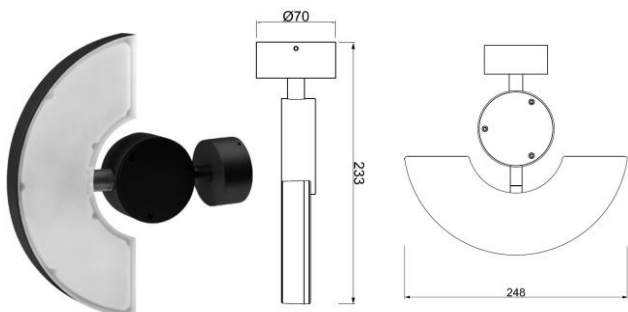

арт. № LOG1227/ арт. № LOG1242

Технически параметри

- **Цвят:** графит
- **Корпус:** алуминиева отливка
- **Дифузер:** поликарбонат
- **Мощност:** 2 x 6 W
- **Захранващо напрежение:** 220 -240 V/ 50-60 Hz
- **Светлинен поток:** 2 x 450 lm
- **Цветна температура:** 2700 K/ 4200 K
- **Ъгъл на светене:** 120 °
- **Живот:** 50 000 часа
- **Брой цикли на комутация:** 30 000
- **Степен на защита:** IP65
- **Размери:** 534/280 mm
- **Гаранция:** 2 години

арт. № LOF627P/ арт. № LOF642P

Технически параметри

- **Цвят:** графит
- **Корпус:** алуминиева отливка
- **Дифузер:** поликарбонат
- **Мощност:** 6 W
- **Захранващо напрежение:** 220 -240 V/ 50-60 Hz
- **Светлинен поток:** 450 lm
- **Цветна температура:** 2700 K/ 4200 K
- **Ъгъл на светене:** 120 °
- **Живот:** 50 000 часа
- **Брой цикли на комутация:** 30 000
- **Степен на защита:** IP65
- **Размери:** 248/70/233 mm
- **Гаранция:** 2 години

арт. № LOF627R / арт. № LOF642R

Технически параметри

- **Цвят:** графит
- **Корпус:** алуминиева отливка
- **Дифузер:** поликарбонат
- **Мощност:** 6 W
- **Захранващо напрежение:** 220 -240 V/ 50-60 Hz
- **Светлинен поток:** 450 lm
- **Цветна температура:** 2700 K/ 4200 K
- **Ъгъл на светене:** 120 °
- **Живот:** 50 000 часа
- **Брой цикли на комутация:** 30 000
- **Степен на защита:** IP65
- **Размери:** 179/162.5/149 mm
- **Гаранция:** 2 години

арт. № LOF1227S/ арт. № LOF1242S

Технически параметри

- **Цвят:** графит
- **Корпус:** алуминиева отливка
- **Дифузер:** поликарбонат
- **Мощност:** 2 x 6 W
- **Захранващо напрежение:** 220 -240 V/ 50-60 Hz
- **Светлинен поток:** 2 x 450 lm
- **Цветна температура:** 2700 K/ 4200 K
- **Ъгъл на светене:** 120 °
- **Живот:** 50 000 часа
- **Брой цикли на комутация:** 30 000
- **Степен на защита:** IP65
- **Размери:** 112/138/80 mm
- **Гаранция:** 2 години