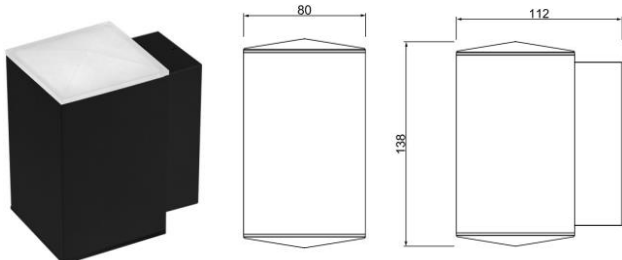

арт. № LOG1227/ арт. № LOG1242

Технически параметри

- **Цвят:** графит
- **Корпус:** алуминиева отливка
- **Дифузер:** поликарбонат
- **Мощност:** 2 x 6 W
- **Захранващо напрежение:** 220 -240 V/ 50-60 Hz
- **Светлинен поток:** 2 x 450 lm
- **Цветна температура:** 2700 K/ 4200 K
- **Ъгъл на светене:** 120 °
- **Живот:** 50 000 часа
- **Брой цикли на комутация:** 30 000
- **Степен на защита:** IP65
- **Размери:** 534/280 mm
- **Гаранция:** 2 години

арт. № LOF627P/ арт. № LOF642P

Технически параметри

- **Цвят:** графит
- **Корпус:** алуминиева отливка
- **Дифузер:** поликарбонат
- **Мощност:** 6 W
- **Захранващо напрежение:** 220 -240 V/ 50-60 Hz
- **Светлинен поток:** 450 lm
- **Цветна температура:** 2700 K/ 4200 K
- **Ъгъл на светене:** 120 °
- **Живот:** 50 000 часа
- **Брой цикли на комутация:** 30 000
- **Степен на защита:** IP65
- **Размери:** 248/70/233 mm
- **Гаранция:** 2 години

арт. № LOF627R / арт. № LOF642R

Технически параметри

- **Цвят:** графит
- **Корпус:** алуминиева отливка
- **Дифузер:** поликарбонат
- **Мощност:** 6 W
- **Захранващо напрежение:** 220 -240 V/ 50-60 Hz
- **Светлинен поток:** 450 lm
- **Цветна температура:** 2700 K/ 4200 K
- **Ъгъл на светене:** 120 °
- **Живот:** 50 000 часа
- **Брой цикли на комутация:** 30 000
- **Степен на защита:** IP65
- **Размери:** 179/162.5/149 mm
- **Гаранция:** 2 години

арт. № LOF1227S/ арт. № LOF1242S

Технически параметри

- **Цвят:** графит
- **Корпус:** алуминиева отливка
- **Дифузер:** поликарбонат
- **Мощност:** 2 x 6 W
- **Захранващо напрежение:** 220 -240 V/ 50-60 Hz
- **Светлинен поток:** 2 x 450 lm
- **Цветна температура:** 2700 K/ 4200 K
- **Ъгъл на светене:** 120 °
- **Живот:** 50 000 часа
- **Брой цикли на комутация:** 30 000
- **Степен на защита:** IP65
- **Размери:** 112/138/80 mm
- **Гаранция:** 2 години