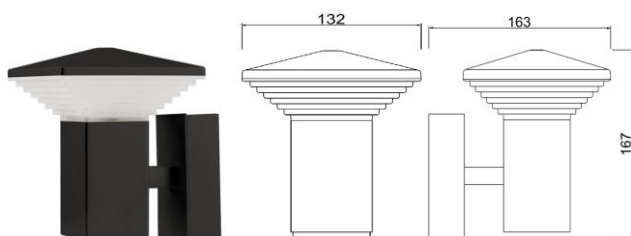

Технически параметри

- **Цвят:** графит
- **Корпус:** алуминиева отливка
- **Дифузер:** поликарбонат
- **Мощност:** 2 x 6 W
- **Захранващо напрежение:** 220 -240 V/ 50-60 Hz
- **Светлинен поток:** 2 x 450 lm
- **Цветна температура:** 2700 K/ 4200 K
- **Ъгъл на светене:** 120 °
- **Живот:** 50 000 часа
- **Брой цикли на комутация:** 30 000
- **Степен на защита:** IP65
- **Размери:** 112/138/80 mm
- **Гаранция:** 2 години

арт. № LOF627K/ арт. № LOF642K